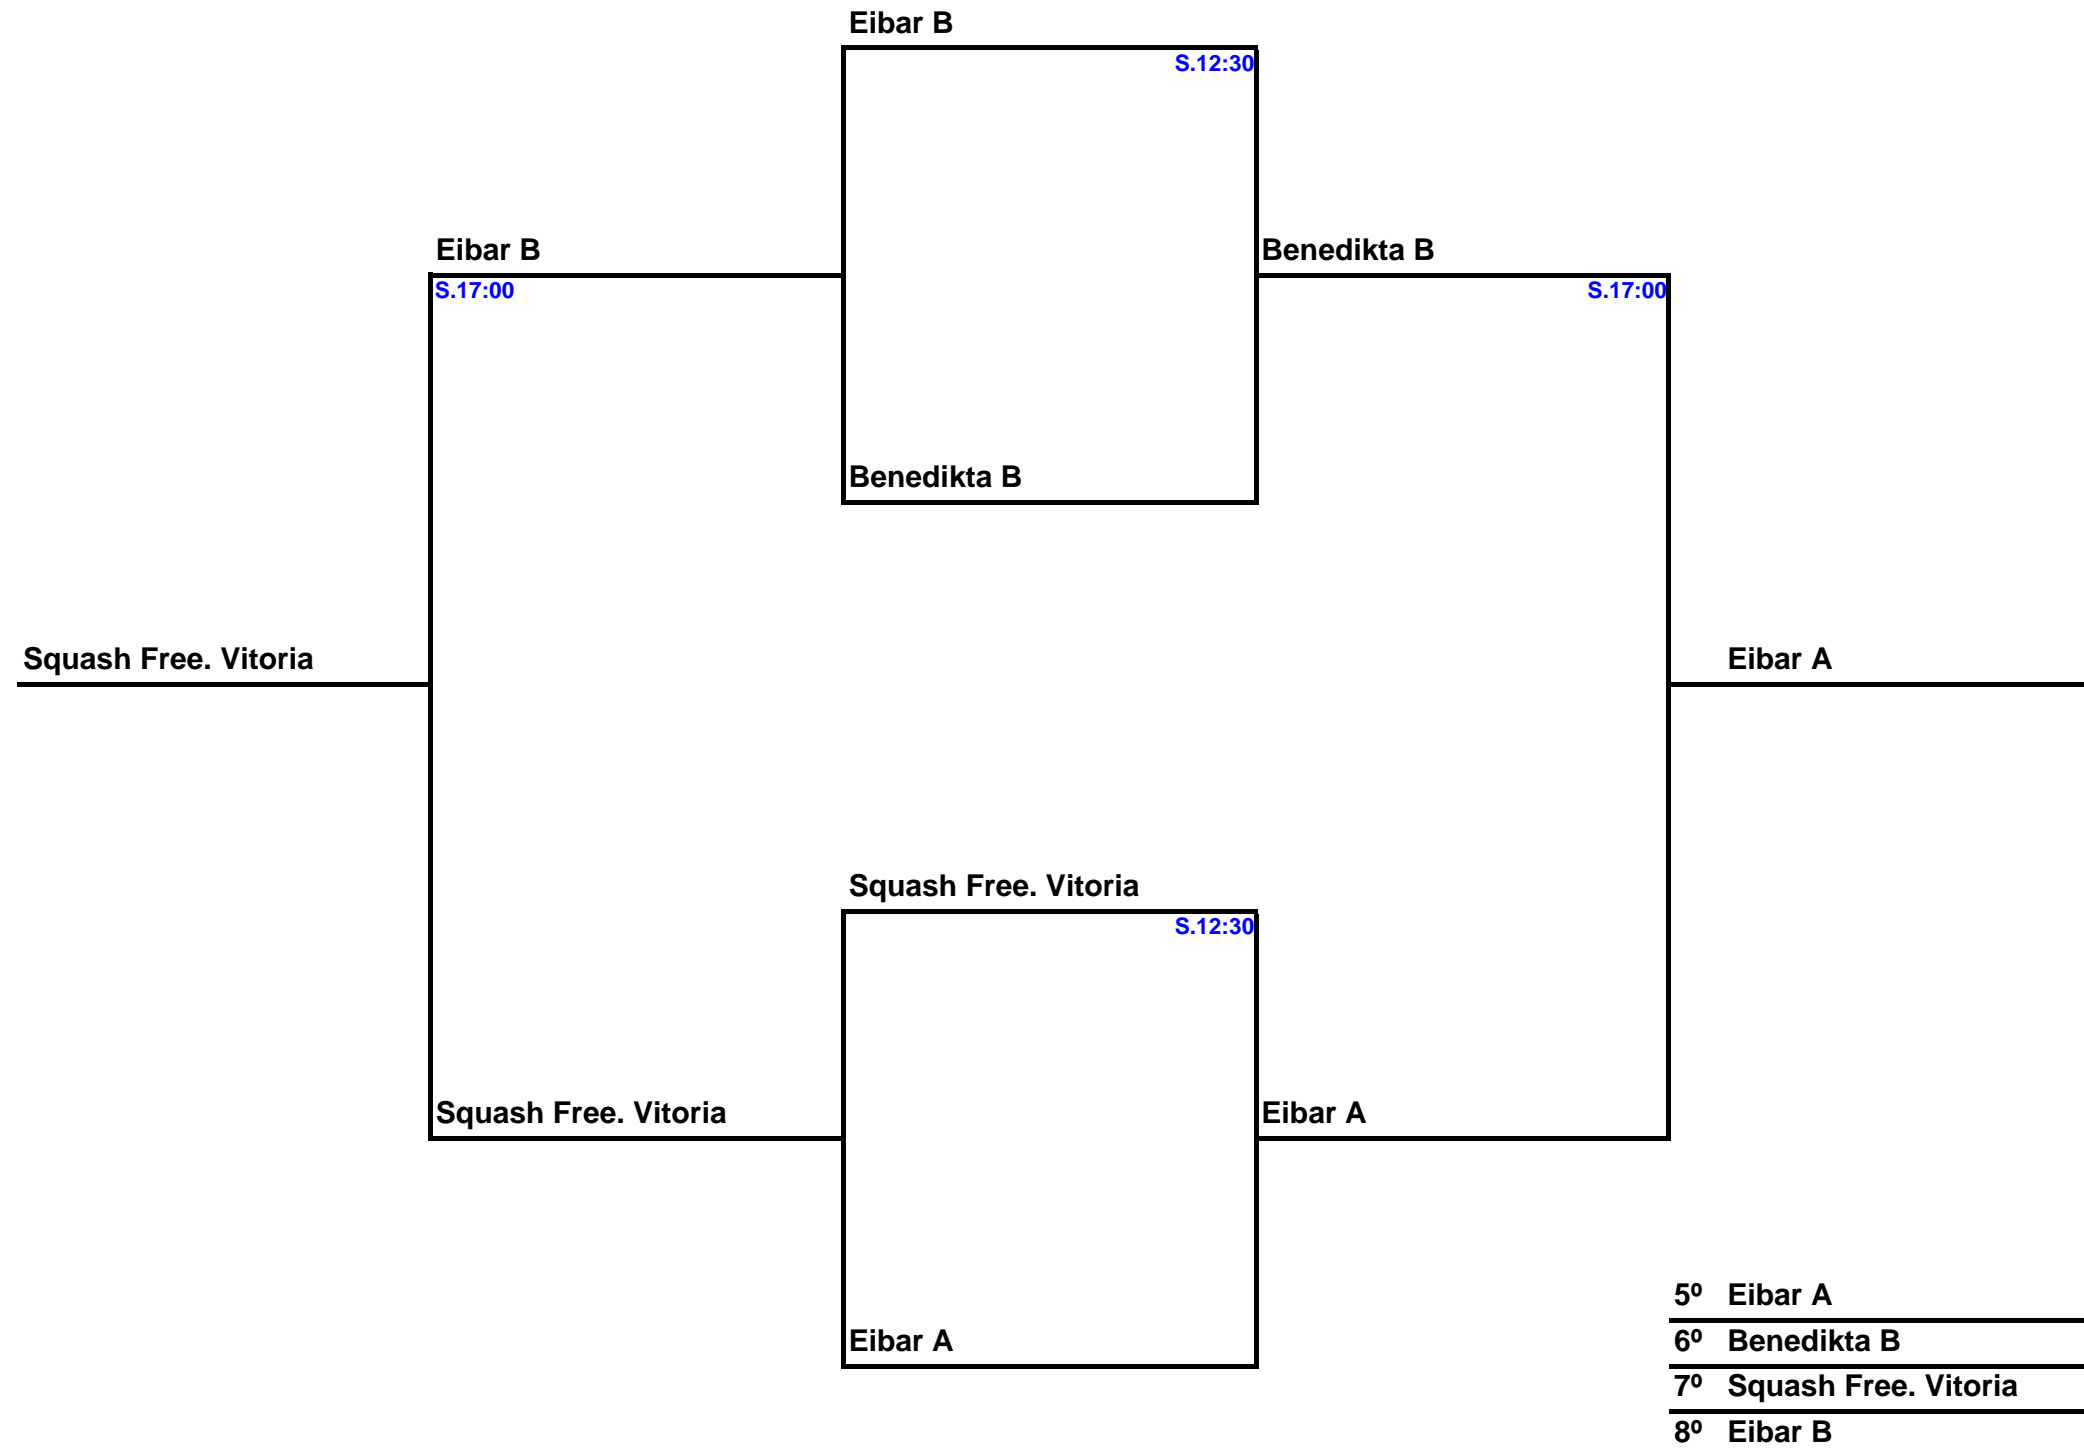

Cuadro Principal
 Benedikta Squash Club
 Mayo 2008

Cpto. de EUSKADI por EQUIPOS

Puestos 5° a 8°
Benedikta Squash Club
Mayo 2008

Cpto. de EUSKADI por EQUIPOS

Puestos 9º a 12º
Benedikta Squash Club
Mayo 2008