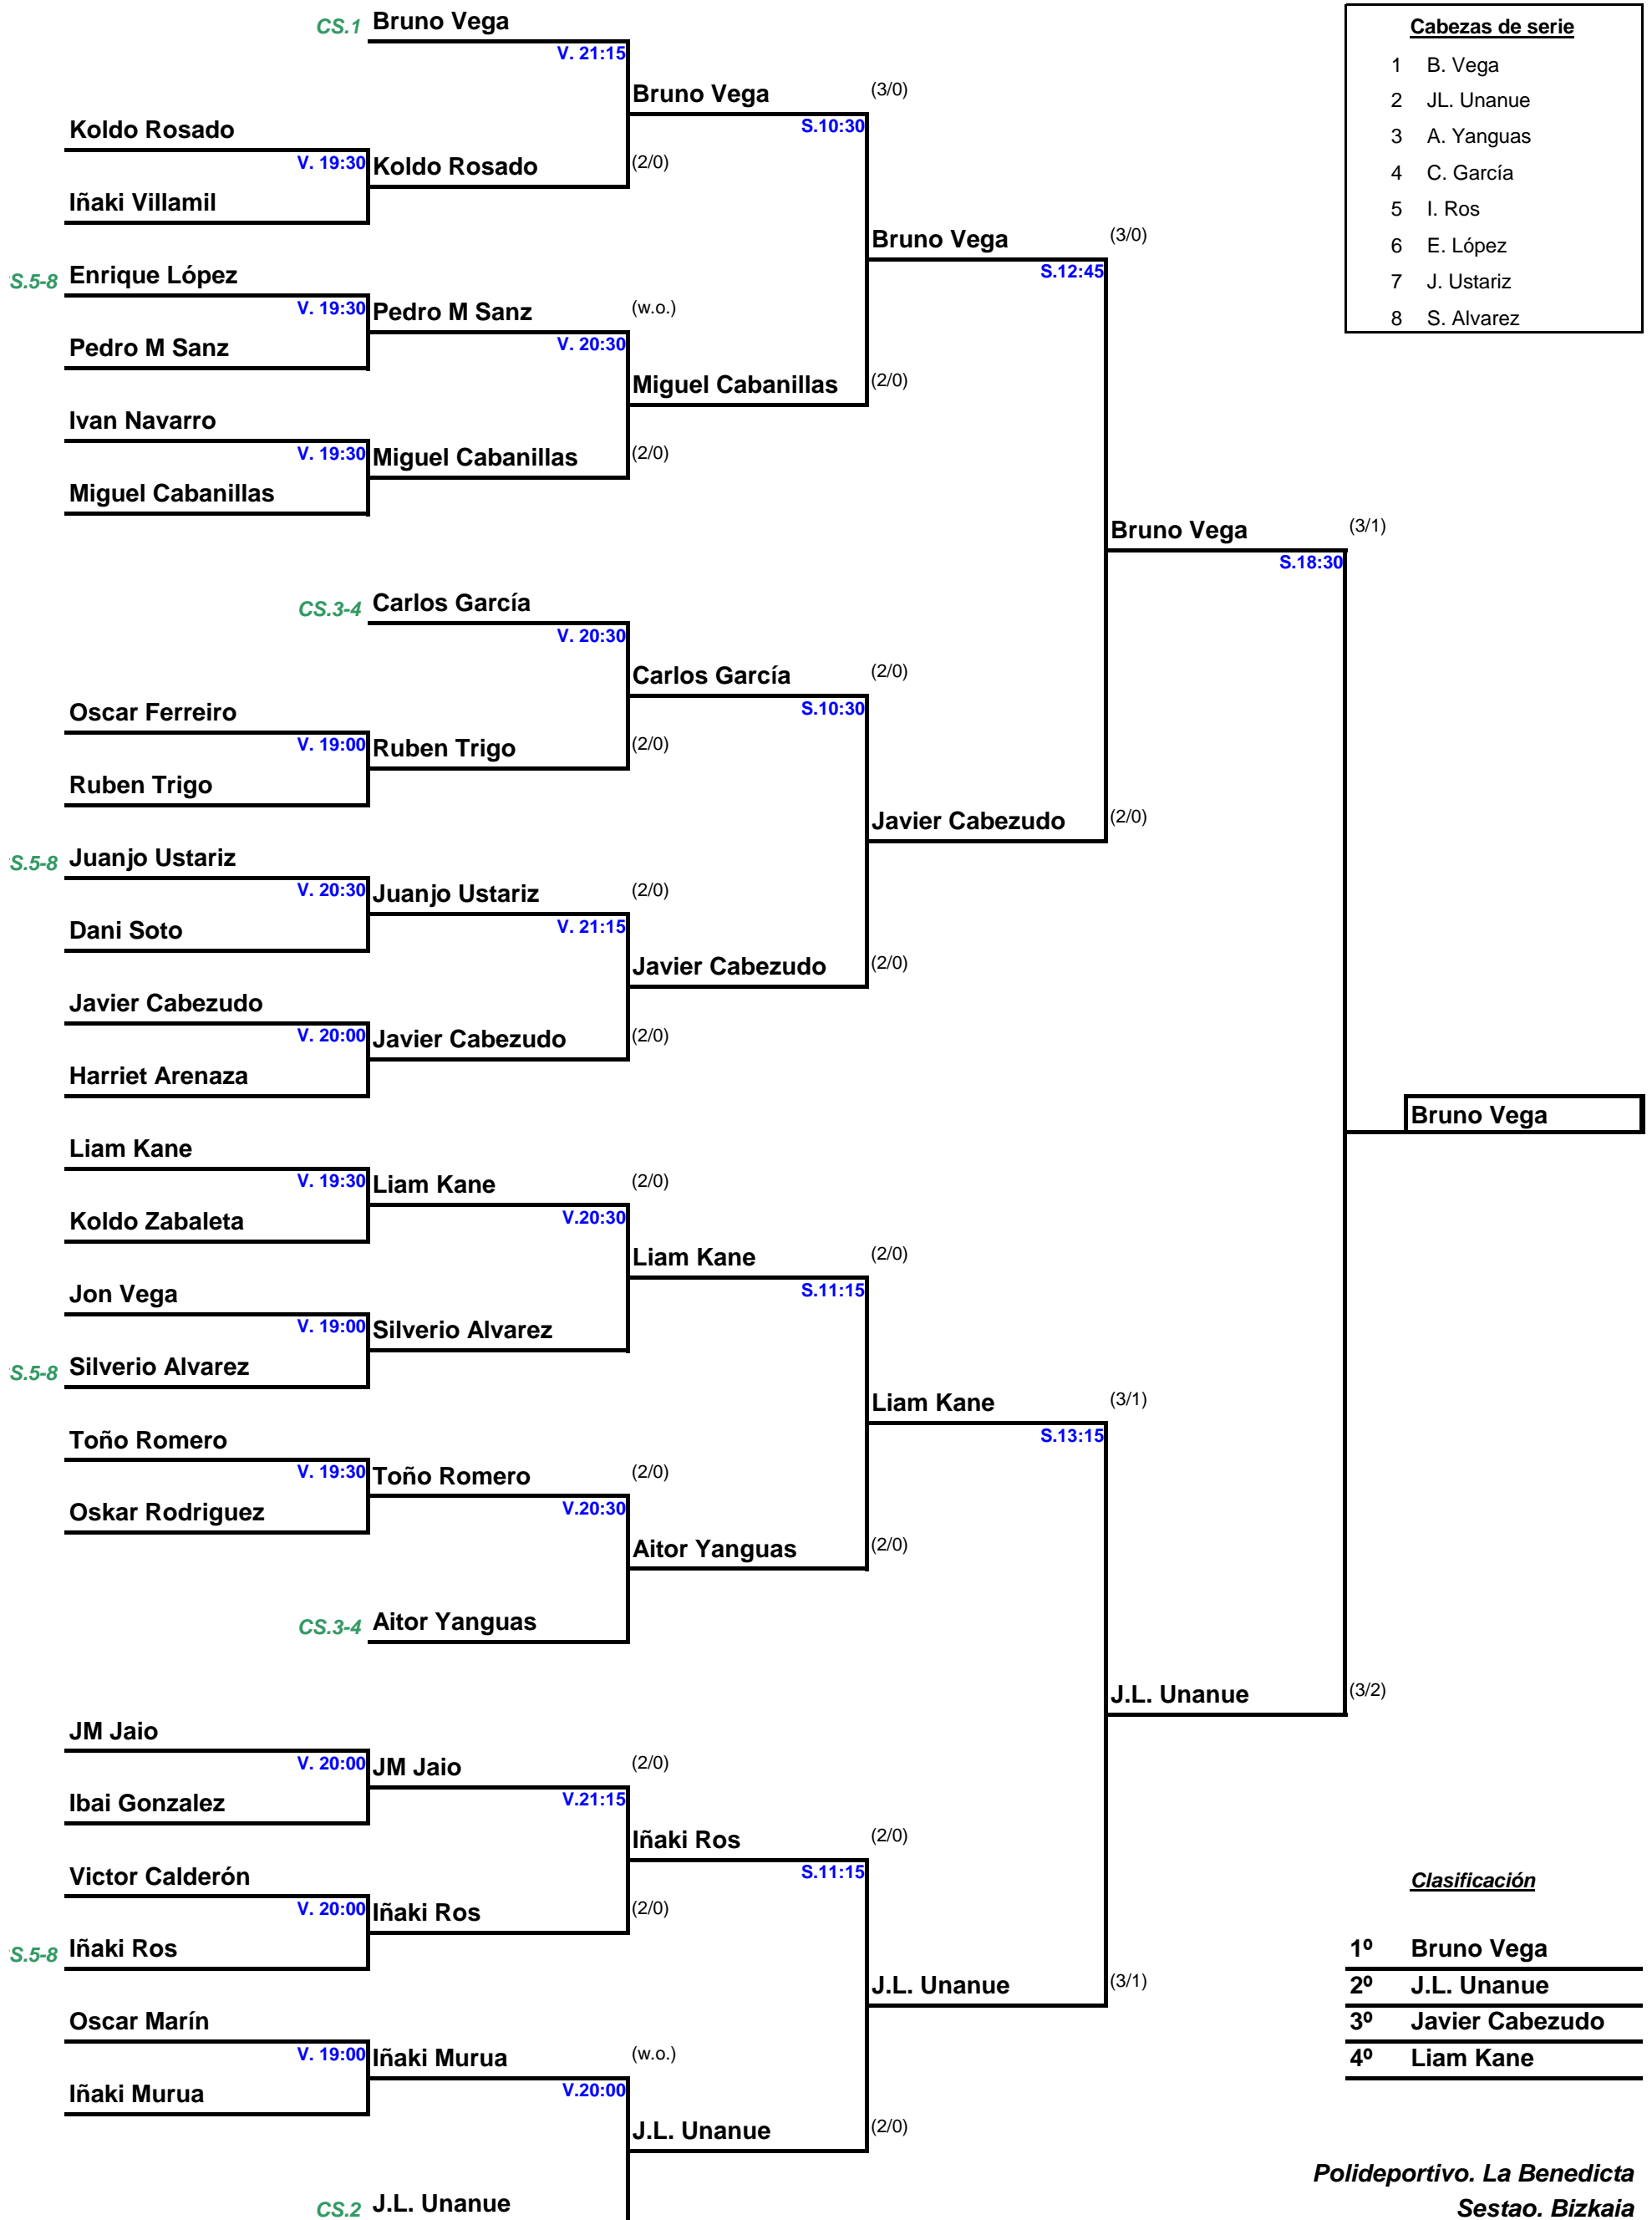

Cpto. de EUSKADI Absoluto

Cuadro Principal

Benedicta Squash Club

Febrero 2008

Cabezas de serie	
1	B. Vega
2	JL. Unanue
3	A. Yanguas
4	C. García
5	I. Ros
6	E. López
7	J. Ustariz
8	S. Alvarez

Bruno Vega

Clasificación	
1º	Bruno Vega
2º	J.L. Unanue
3º	Javier Cabezudo
4º	Liam Kane

Polideportivo. La Benedicta
Sestao. Bizkaia